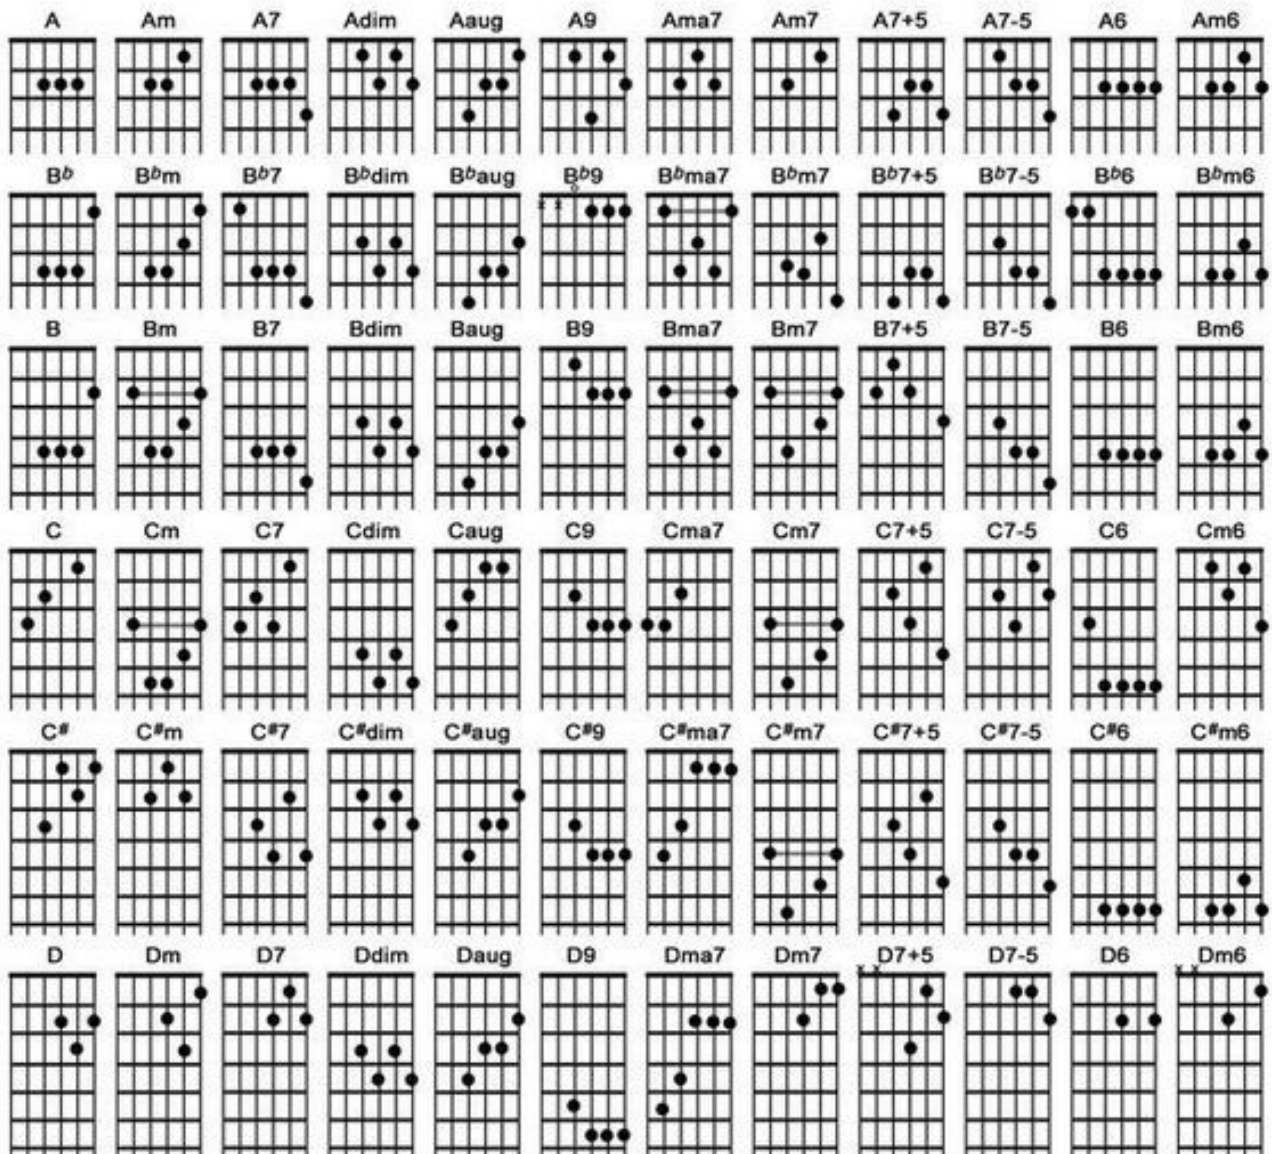

Accords guitare

E^b 	E^bm 	E^b7 	E^bdim 	E^baug 	E^b9 	E^bma7 	E^bm7 	E^b7+5 	E^b7-5 	E^b6 	E^bm6
E 	Em 	E7 	Edim 	Eaug 	E9 	Ema7 	Em7 	E7+5 	E7-5 	E6 	Em6
F 	Fm 	F7 	Fdim 	Faug 	F9 	Fma7 	Fm7 	F7+5 	F7-5 	F6 	Fm6
G^b 	G^bm 	G^b7 	G^bdim 	G^baug 	G^b9 	G^bma7 	G^bm7 	G^b7+5 	G^b7-5 	G^b6 	G^bm6
G 	Gm 	G7 	Gdim 	Gaug 	G9 	Gma7 	Gm7 	G7+5 	G7-5 	G6 	Gm6
A^b 	A^bm 	A^b7 	A^bdim 	A^baug 	A^b9 	A^bma7 	A^bm7 	A^b7+5 	A^b7-5 	A^b6 	A^bm6